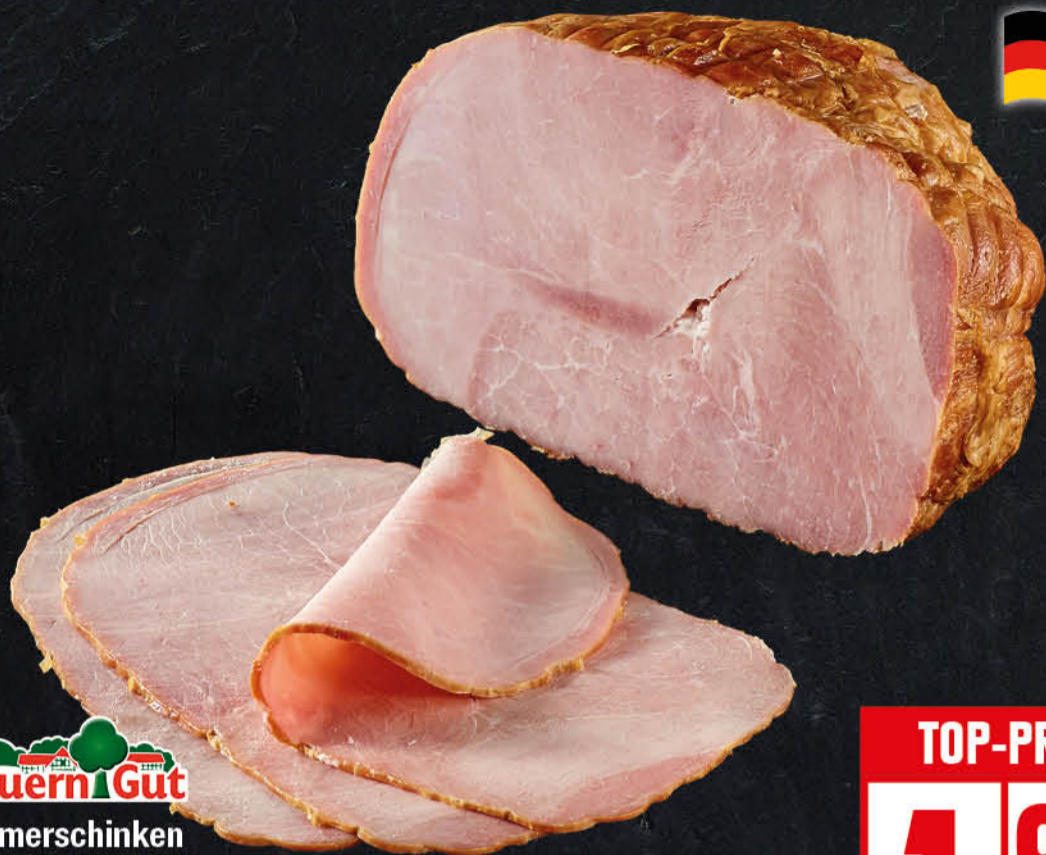

Farmerschinken

saftig und zart, nach original amerikanischer Art mit einer leichten Honignote
100g

TOP-PREIS

1 99